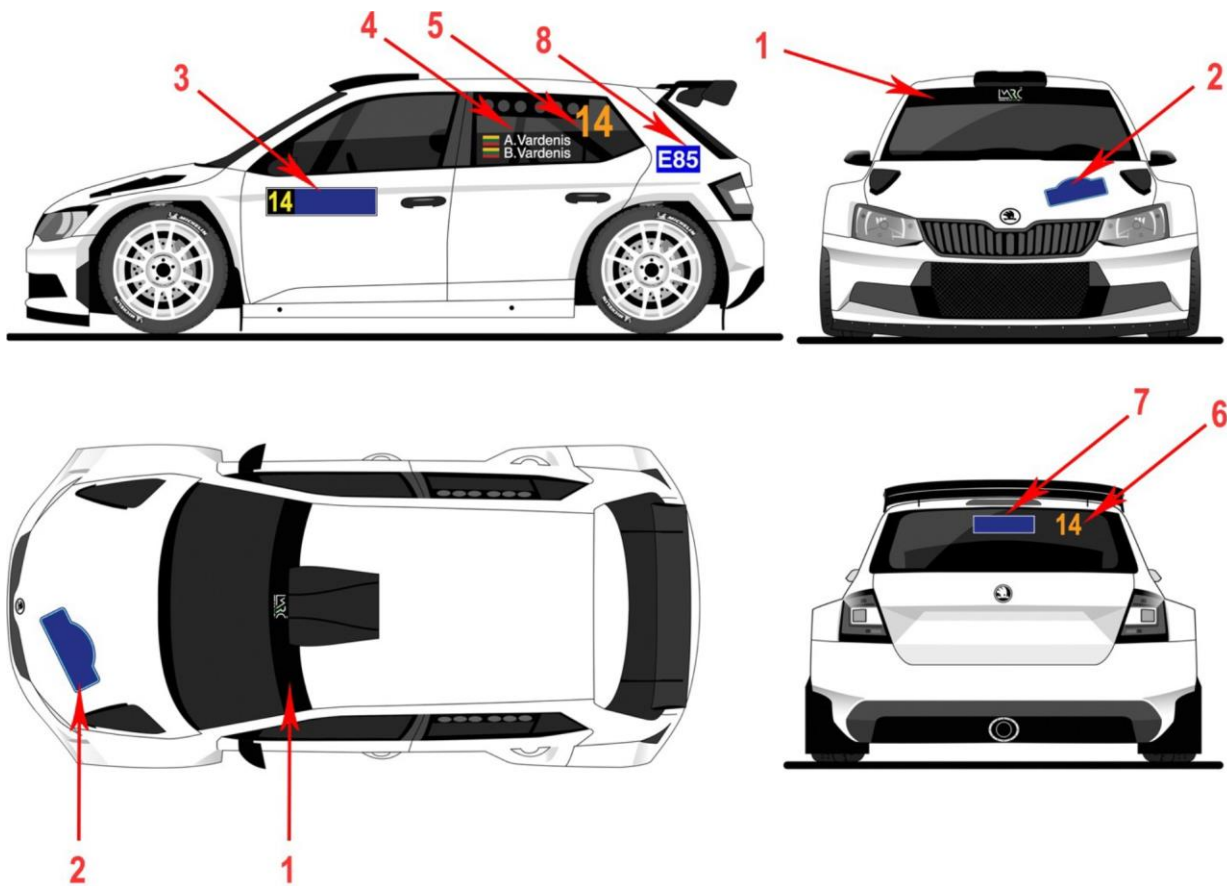

**„PLUNGĖ 2023“
2023 m. LIETUVOS MINI RALIO ČEMPIONATO I ETAPAS
2023-05-19/20**

Priedas Nr. 4 STARTO NUMERIŲ IR REKLAMOS TEKSTŲ IŠDĖSTYMO

1. LASF reklama. Klijuojama priekinio stiklo viršutinėje dalyje. Privaloma LMRČ dalyviams.
2. Ralio emblema ir Organizatoriaus reklama.
3. Starto numeriai su privaloma organizatoriaus reklama. Ant abiejų priekinių durelių.
4. I ir II vairuotojo vardai ir pavardės (neprivaloma).
5. Startinis numeris (aukštis 20 cm).
6. Startinis numeris (aukštis 14 cm, neprivalomas).
7. LASF reklama.
8. Privalomas lipdukas naudojantiems bioetanolį.